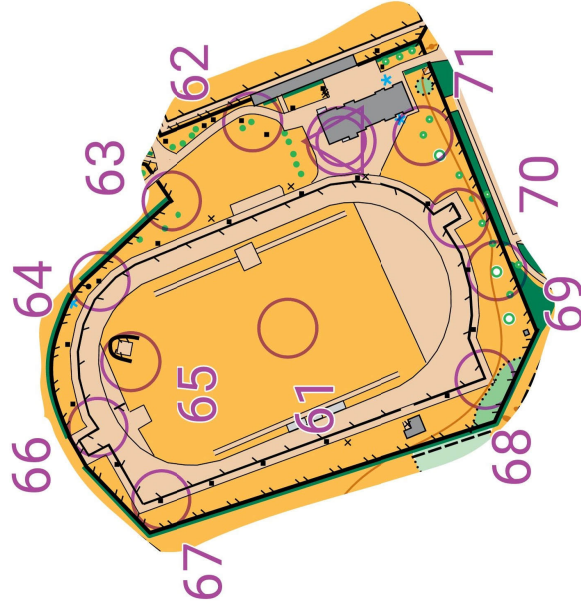

Stage ACC Athl� 2025		11 postes	
Etoile			
61	▢	▢	Depart : passage couvert
62	◊	◊	Champ, centre
63	△	△	Arbre remarquable
64	▽	▽	Clture, angle Sud (ext�rieur)
65	○	○	Poteau
66	⊕	⊕	Clture, extr�mit� Sud (ext�rieur)
67	⊖	⊖	Clture, angle Sud (ext�rieur)
68	⊗	⊗	Poteau
69	⊘	⊘	Arbre remarquable
70	⊙	⊙	Clture, angle Sud (int�rieur)
71	⊚	⊚	Arbre remarquable