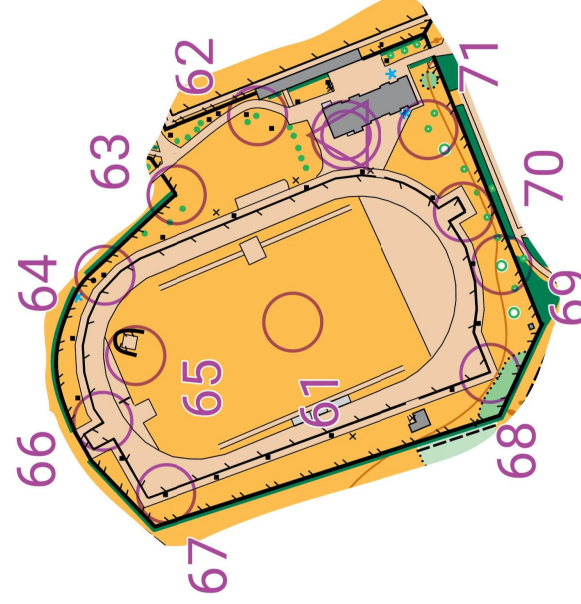

Stage ACC Athl� 2025		11 postes	
Etoile			
61	▢	▢	Depart : passage couvert
62	◊	◊	Champ, centre
63	△	△	Arbre remarquable
64	▽	▽	Clture, angle Sud (ext�rieur)
65	○	○	Poteau
66	⊕	⊕	Clture, extr�mit� Sud (ext�rieur)
67	⊖	⊖	Clture, angle Sud (ext�rieur)
68	⊗	⊗	Poteau
69	⊘	⊘	Arbre remarquable
70	⊙	⊙	Clture, angle Sud (int�rieur)
71	⊚	⊚	Arbre remarquable