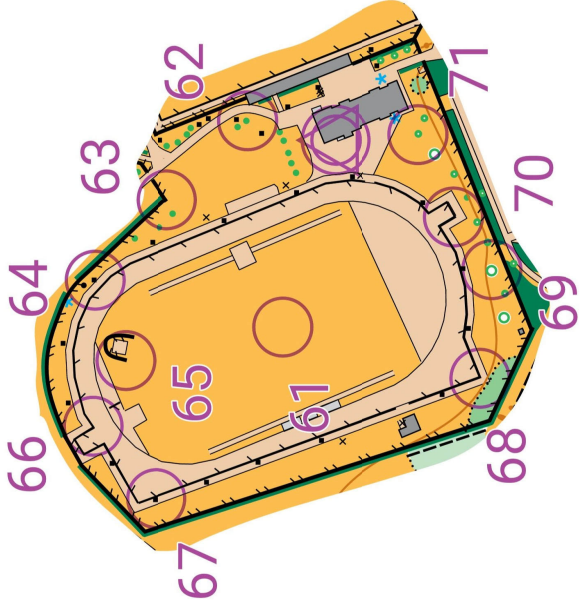

Stage ACC Athl� 2025		11 postes	
Etoile			
61	▢	▢	Depart : passage couvert
62	◊	◊	Champ, centre
63	△	△	Arbre remarquable
64	▽	▽	Clture, angle Sud (ext�rieur)
65	○	○	Poteau
66	⊕	⊕	Clture, extr�mit� Sud (ext�rieur)
67	⊖	⊖	Clture, angle Sud (ext�rieur)
68	⊗	⊗	Poteau
69	⊘	⊘	Arbre remarquable
70	⊙	⊙	Clture, angle Sud (int�rieur)
71	⊚	⊚	Arbre remarquable