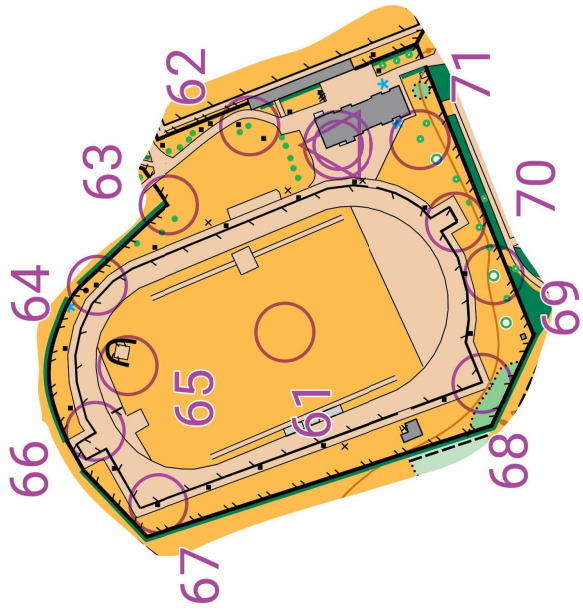

Stage ACC Athl� 2025		11 postes	
Etoile			
61	▢	▢	Depart : passage couvert
62	◊	◊	Champ, centre
63	△	△	Arbre remarquable
64	▽	▽	Clture, angle Sud (ext�rieur)
65	○	○	Poteau
66	⊕	⊕	Clture, extr�mit� Sud (ext�rieur)
67	⊖	⊖	Clture, angle Sud (ext�rieur)
68	⊗	⊗	Poteau
69	⊘	⊘	Clture, angle Sud (int�rieur)
70	⊙	⊙	Arbre remarquable
71	⊚	⊚	Arbre remarquable